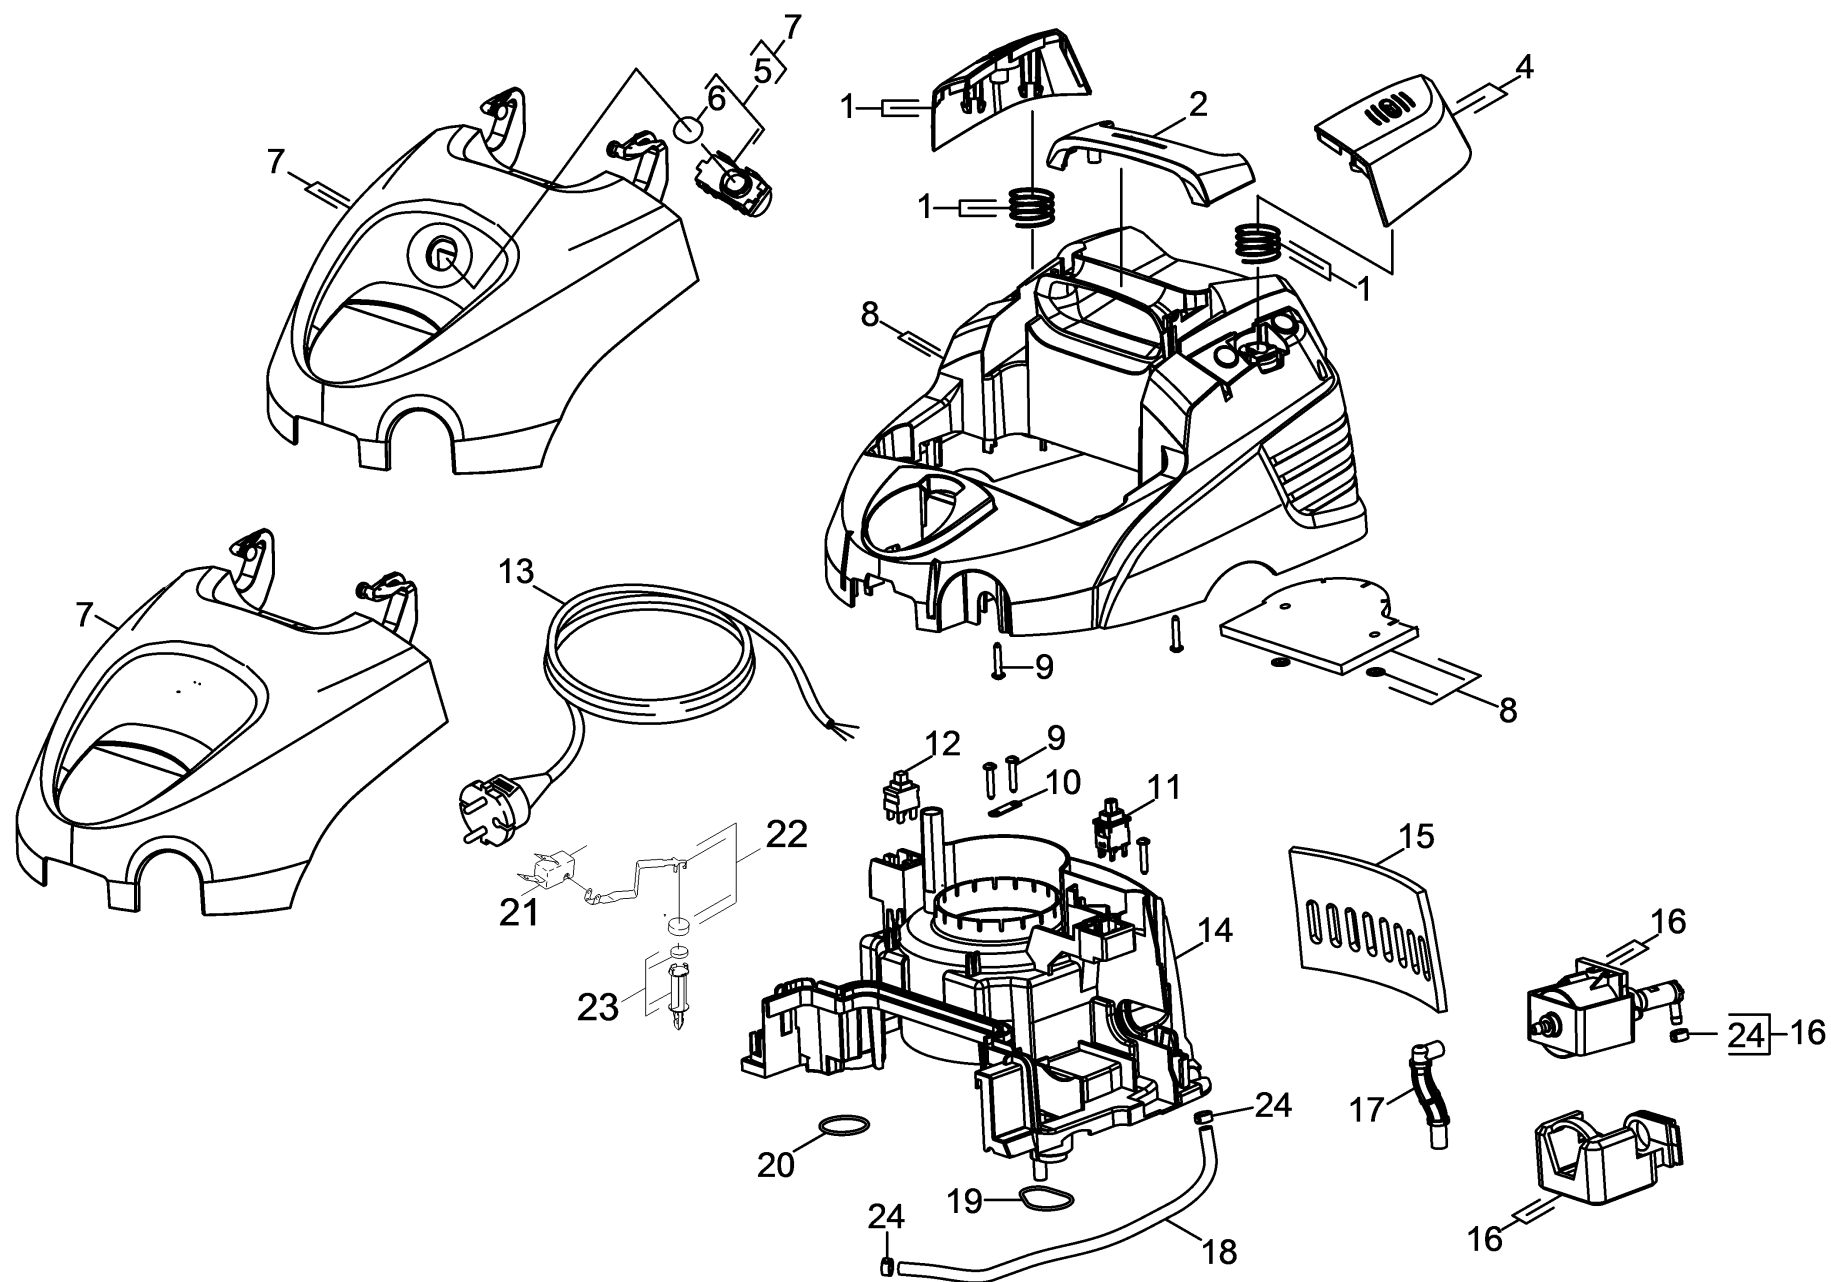

10 Крышка

POS	Артикульный №	Описание	Количество	Единица	Текст ссылки
1	9.001-811.0	Клавиша чёрный On-Off	1.000	ST	
2	9.411-961.0	Ручка кожух	1.000	ST	
4	9.412-456.0	Клавиша разбрызгивающий экстрактор	1.000	ST	
5	6.959-212.0	Индикатор состояния фильтра в сборе	1.000	ST	ВЕРСИЯ 1
6	6.959-211.0	Уплотнитель 21,95X1,78 NBR 70	1.000	ST	ВЕРСИЯ 1
7	9.002-484.0	Крышка фильтр серый new	1.000	ST	ВЕРСИЯ 2
7	9.001-808.0	Крышка фильтра серая	1.000	ST	ВЕРСИЯ 1
8	9.001-806.0	Крышка	1.000	ST	
9	6.303-150.0	Винт 4,2x22	7.000	ST	
10	6.903-241.0	Прижимная скоба	1.000	ST	
11	9.477-021.0	Выключатель с LED	1.000	ST	
12	6.630-437.0	Переключатель вкл/выкл PUZZI	1.000	ST	
13	9.438-551.0	Кабель с штепсель *EU	1.000	ST	
14	9.411-404.0	Корпус турбины SE 6001	1.000	ST	
15	9.439-534.0	Фильтр SE5100/6100	1.000	ST	
16	9.001-817.0	Насосный комплект	1.000	ST	
17	9.439-073.0	Всасывающий трубопровод	1.000	ST	
18	9.037-940.0	Напорная труба	1.000	ST	
19	6.273-070.0	Уплотнительный шнур из пористой резины 4	1.000	M	
20	9.439-075.0	Перемычка	1.000	ST	
21	6.959-228.0	Микропереключатель	1.000	ST	
22	6.959-229.0	Рычаг + магнит	1.000	ST	
23	9.002-478.0	Держатель магнит комплектный 20x5	1.000	ST	
24	6.389-882.0	Хомут для шланга 8,5-10,0	2.000	ST