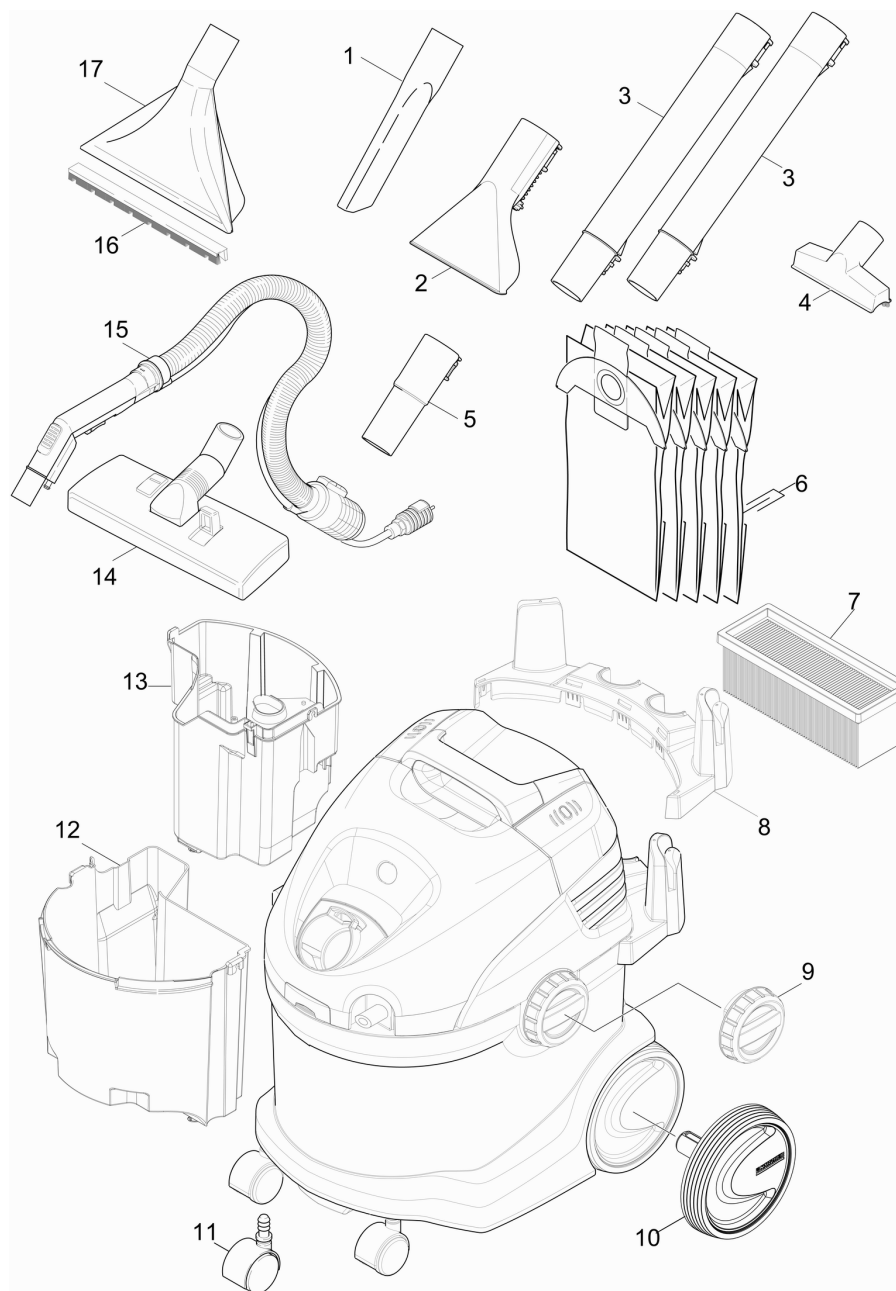

Список запасных частей

(1.081-220.0) SE 6.100 *EU Пылесос моющий

Содержание

SE 6.100 *EU Пылесос моющий (1.081-220.0)	3
Краткий каталог запасных частей	4
1 Перечень запасных деталей SE 6.100 (5.971-237.0)	6
10 Крышка	7
20 Всасывающая турбина	9
30 Емкость	11
40 Принадлежности	13

SE 6.100 *EU Пылесос моющих (1.081-220.0)

POS	Артикульный №	Описание	Количество	Единица
0		Краткий каталог запасных частей	1.000	ST
1	5.971-237.0	Перечень запасных деталей SE 6.100	1.000	ST

Краткий каталог запасных частей

POS	Артикульный №	Описание	Количество	Единица
1	6.900-385.0	Щелевая насадка DN35	1.000	ST
2	2.885-018.0	Ручная насадка мелкого разбрызгивания	1.000	ST
3	9.012-468.0	Удлинительная трубка SE4002 TUBO PROLUN	2.000	ST
4	6.905-998.0	Насадка д/мягк мебели NW35	1.000	ST
5	9.012-279.0	Адаптер	1.000	ST
6	6.904-143.0	Фильтр-мешки 5 шт. + микрофильтр 1 шт.	1.000	ZSA
7	6.414-498.0	Комплект плоских складчатых фильтров	1.000	ST
8	9.412-340.0	Держатель	1.000	ST
9	9.001-801.0	Комплект зажимов SE5/6	1.000	ST
10	9.412-213.0	Колесо в компл.	1.000	ST
11	6.435-353.0	Поворотный ролик D42	1.000	ST
12	9.001-804.0	Бак для грязной воды	1.000	ST
13	9.001-803.0	Бак для чистой воды	1.000	ST
14	6.906-511.0	Комбинированная насадка DN35	1.000	ST
15	9.437-025.0	Шланг в сборе SE	1.000	ST
16	9.012-276.0	Насадка для ковра Spray-Ex	1.000	ST
17	9.012-276.0	Насадка для ковра Spray-Ex	1.000	ST