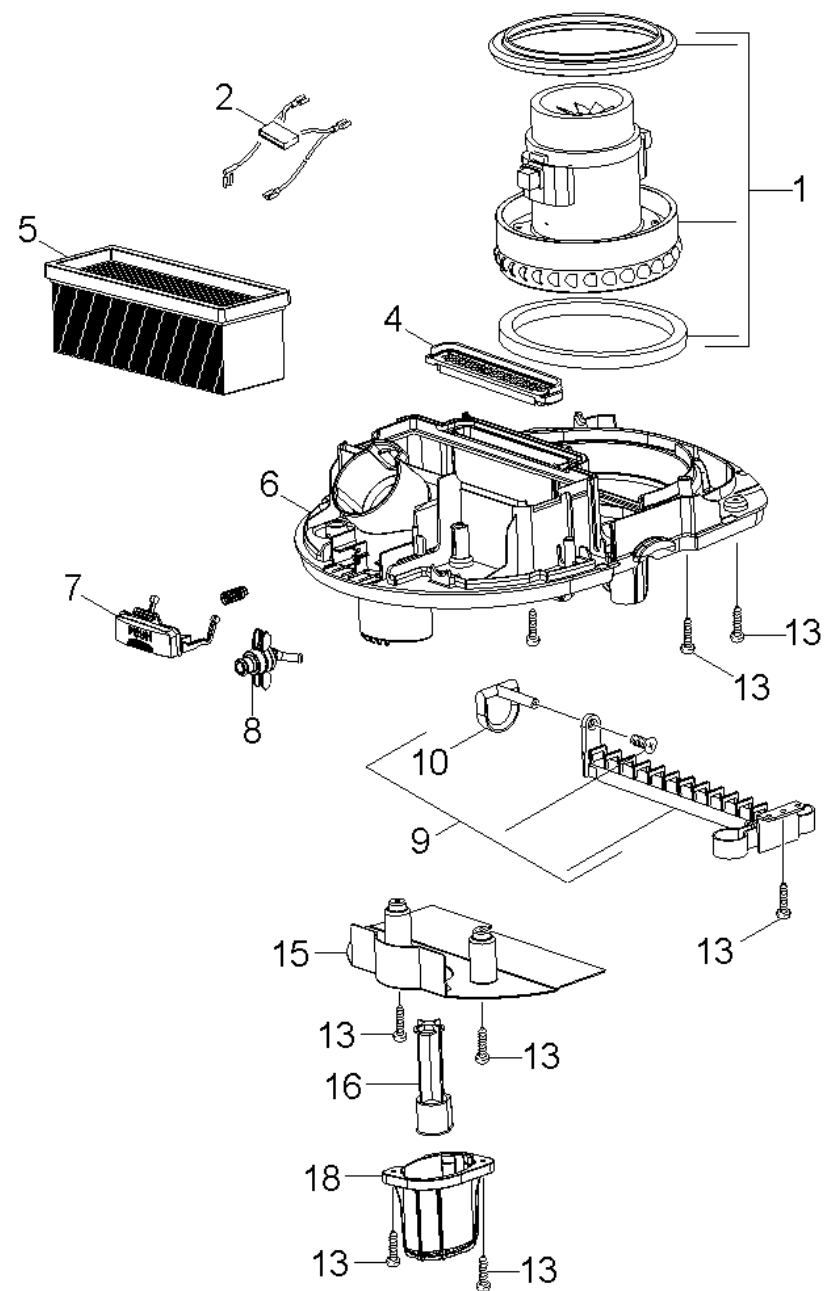

1 Перечень запасных деталей SE 6.100 (5.971-237.0)

POS	Описание	Количество	Единица
10	Крышка	1.000	ST
20	Всасывающая турбина	1.000	ST
30	Емкость	1.000	ST
40	Принадлежности	1.000	ST

10 Крышка

POS	Артикульный №	Описание	Количество	Единица	Текст ссылки
1	9.001-811.0	Клавиша чёрный On-Off	1.000	ST	
2	9.411-961.0	Ручка кожух	1.000	ST	
4	9.412-456.0	Клавиша разбрызгивающий экстрактор	1.000	ST	
5	6.959-212.0	Индикатор состояния фильтра в сборе	1.000	ST	ВЕРСИЯ 1
6	6.959-211.0	Уплотнитель 21,95X1,78 NBR 70	1.000	ST	ВЕРСИЯ 1
7	9.002-484.0	Крышка фильтр серый new	1.000	ST	ВЕРСИЯ 2
7	9.001-808.0	Крышка фильтра серая	1.000	ST	ВЕРСИЯ 1
8	9.001-806.0	Крышка	1.000	ST	
9	6.303-150.0	Винт 4,2x22	7.000	ST	
10	6.903-241.0	Прижимная скоба	1.000	ST	
11	9.477-021.0	Выключатель с LED	1.000	ST	
12	6.630-437.0	Переключатель вкл/выкл PUZZI	1.000	ST	
13	9.438-551.0	Кабель с штепсель *EU	1.000	ST	
14	9.411-404.0	Корпус турбины SE 6001	1.000	ST	
15	9.439-534.0	Фильтр SE5100/6100	1.000	ST	
16	9.001-817.0	Насосный комплект	1.000	ST	
17	9.439-073.0	Всасывающий трубопровод	1.000	ST	
18	9.037-940.0	Напорная труба	1.000	ST	
19	6.273-070.0	Уплотнительный шнур из пористой резины 4	1.000	M	
20	9.439-075.0	Перемычка	1.000	ST	
21	6.959-228.0	Микропереключатель	1.000	ST	
22	6.959-229.0	Рычаг + магнит	1.000	ST	
23	9.002-478.0	Держатель магнит комплектный 20x5	1.000	ST	
24	6.389-882.0	Хомут для шланга 8,5-10,0	2.000	ST	