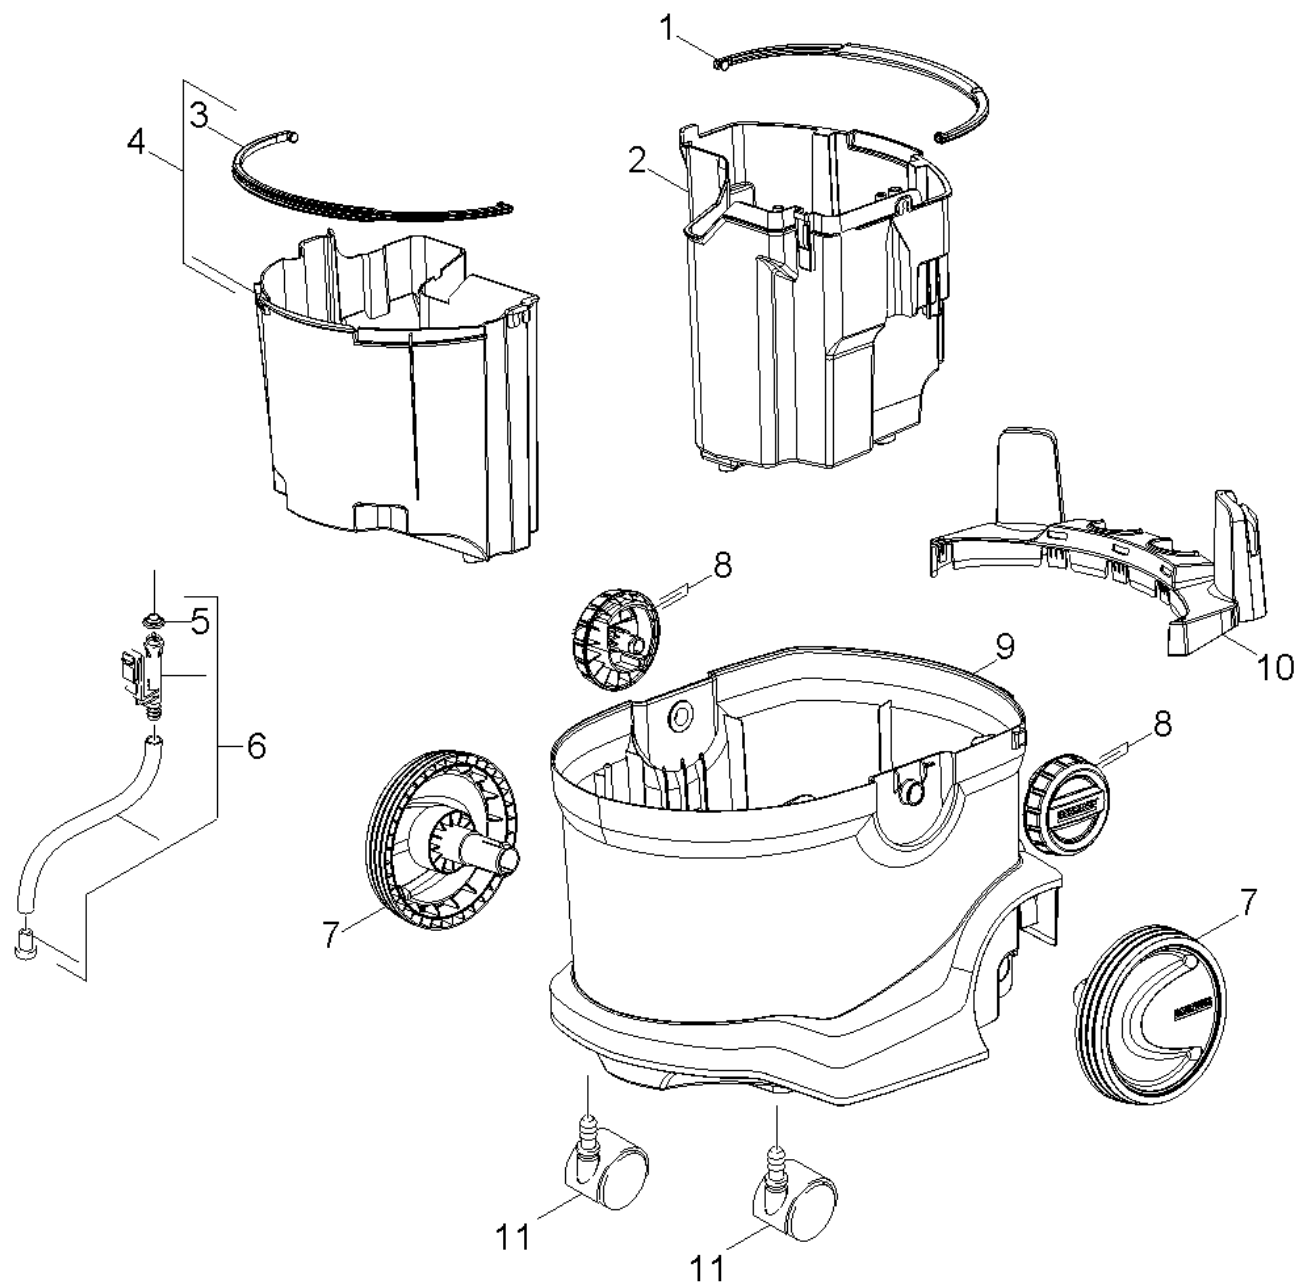

30 Емкость

POS	Артикульный №	Описание	Количество	Единица
1	9.437-538.0	Ручка	1.000	ST
2	9.001-803.0	Бак для чистой воды	1.000	ST
3	9.437-539.0	Рукоятка	1.000	ST
4	9.001-804.0	Бак для грязной воды	1.000	ST
5	6.959-482.0	Уплотнительное кольцо	1.000	ST
6	9.002-021.0	Фильтр комплектный SE3001	1.000	ST
7	9.412-213.0	Колесо в компл.	2.000	ST
8	9.001-801.0	Комплект зажимов SE5/6	1.000	ST
9	9.411-409.0	Бак SE 6.100	1.000	ST
10	9.412-340.0	Держатель	1.000	ST
11	6.435-353.0	Поворотный ролик D42	2.000	ST