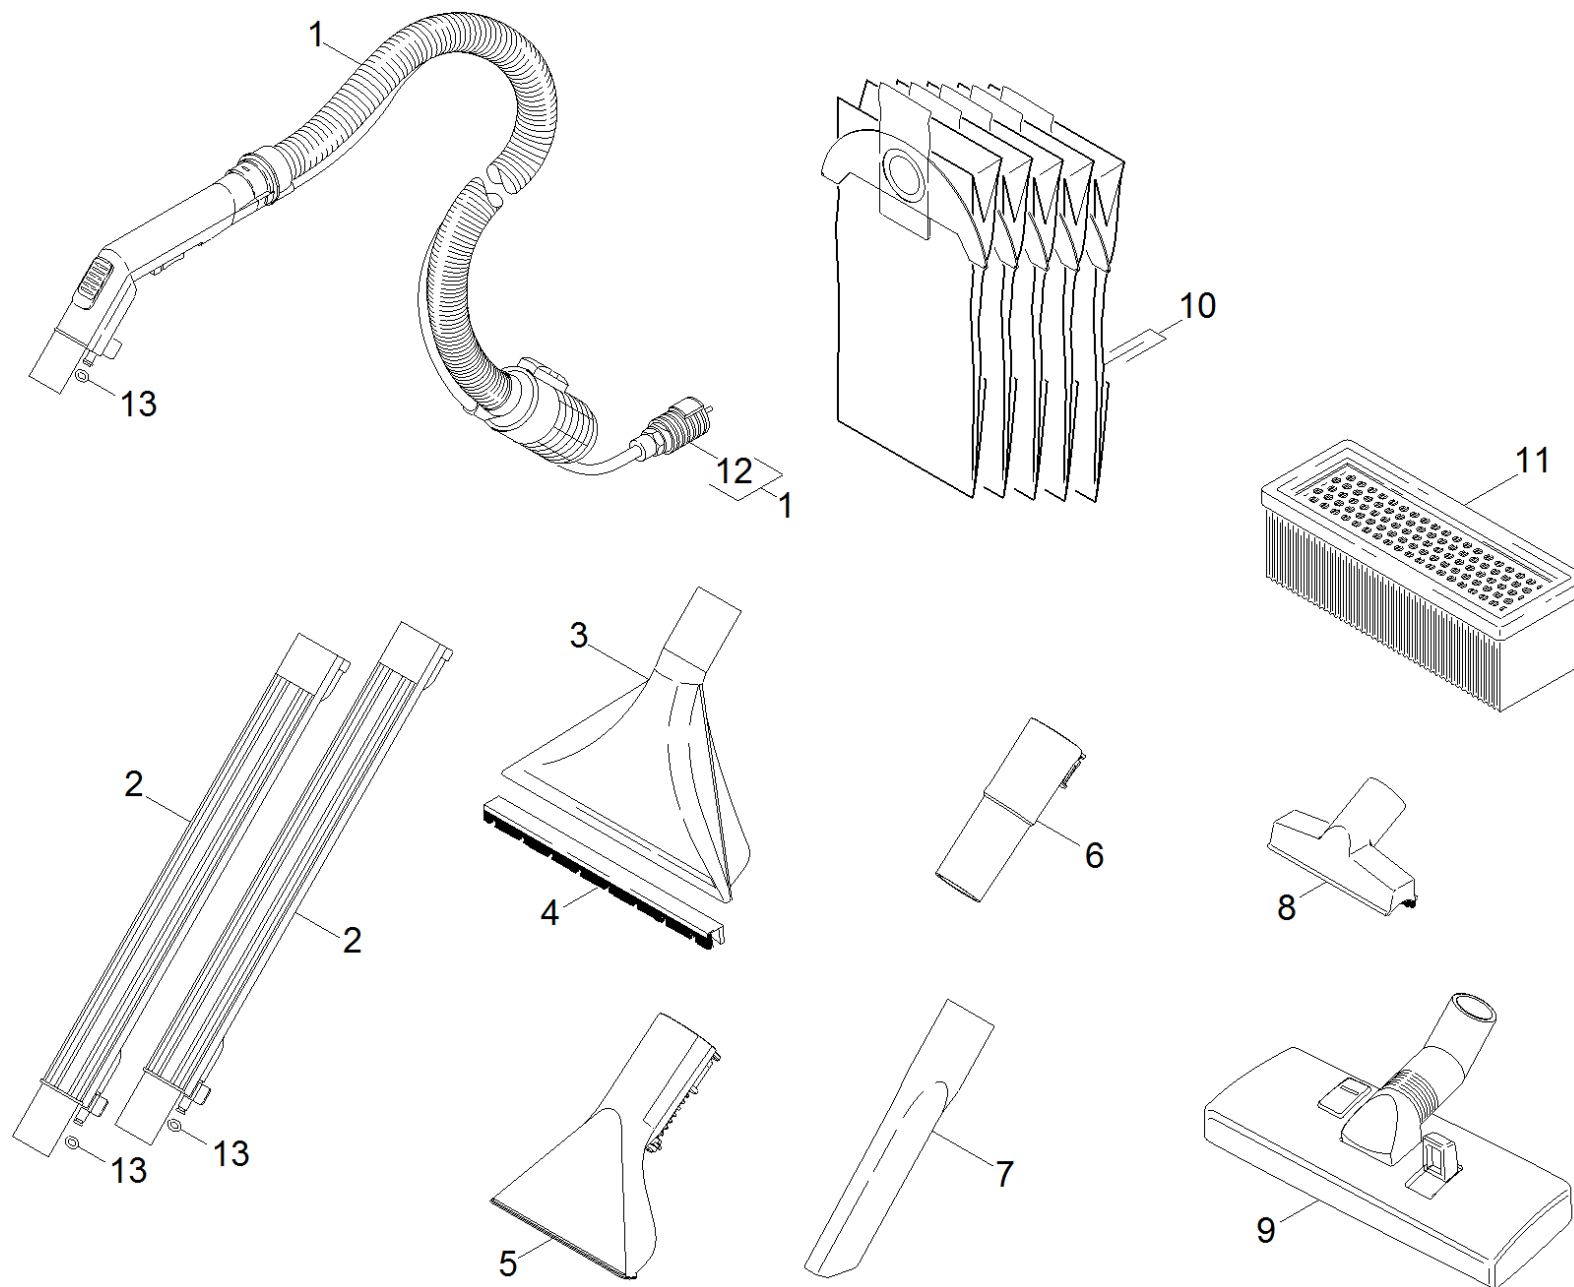

40 Принадлежности

POS	Артикульный №	Описание	Количество	Единица
1	9.437-025.0	Шланг в сборе SE	1.000	ST
2	9.012-468.0	Удлинительная трубка SE4002 TUBO PROLUN	1.000	ST
3	9.012-276.0	Насадка для ковра Spray-Ex	1.000	ST
4	9.012-277.0	Втулка насадки для ковров Spray-Ex	1.000	ST
5	9.012-278.0	Насадка	1.000	ST
6	9.012-279.0	Адаптер	1.000	ST
7	6.900-385.0	Щелевая насадка DN35	1.000	ST
8	6.905-998.0	Насадка д/мягк мебели NW35	1.000	ST
9	6.906-511.0	Комбинированная насадка DN35	1.000	ST
10	6.904-143.0	Фильтр-мешки 5 шт. + микрофильтр 1 шт.	1.000	ZSA
11	6.414-498.0	Комплект плоских складчатых фильтров	1.000	ST
12	9.001-818.0	Набор муфт	1.000	ST
13	6.362-487.0	Уплотнительное кольцо 5,7 X 1,9	3.000	ST